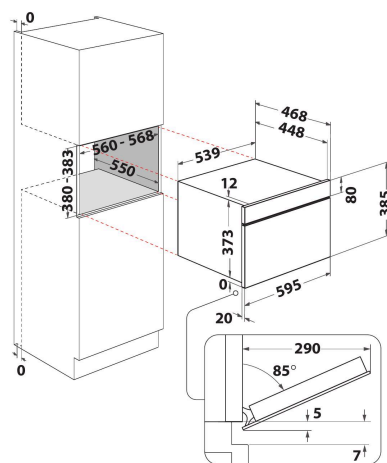

W7 MD440

12NC: 859991539250

Штрих-код (EAN) код: 8003437395888

Whirlpool

SENSING THE DIFFERENCE

- Технологія 6TH Sense
- 6TH Sense з функцією CRISP та тарілкою CRISP
- Розморозка 6th Sense
- Функція Crisp
- Об'єм камери 31 л
- Турбо старт: швидкий розігрів їжі
- Турбо розморозка: швидкий розігрів
- Функція Пара
- Функція Пароварки (будовані моделі)
- Функція Розморозка хлібу
- 1000 мікрохвильова піч (В)
- Діаметр поворотного столу - 32 см.
- Максимальний діаметр посуду: 315 мм
- Повністю сенсорна панель управління
- Фронтальна вентиляція
- Відкриття донизу
- Тарілка Crisp та ручка до тарілки Crisp