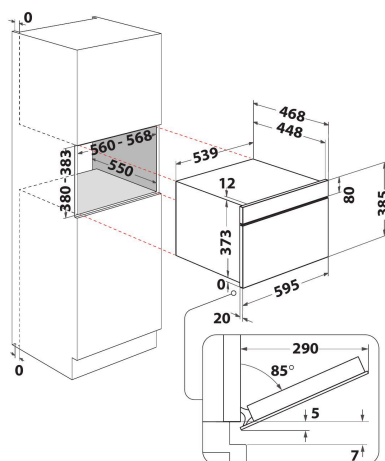

W7 MD440 NB

12NC: 859991545590

Штрих-код (EAN) код: 8003437396182

Whirlpool

SENSING THE DIFFERENCE

- Технологія 6TH Sense
- 6TH Sense з функцією CRISP та тарілкою CRISP
- Розморозка 6th Sense
- Функція Crisp
- Об'єм камери 31 л
- Турбо старт: швидкий розігрів їжі
- Турбо розморозка: швидкий розігрів
- Функція Пара
- Функція Пароварки (будовані моделі)
- Функція Розморозка хлібу
- 1000 мікрохвильова піч (В)
- Діаметр поворотного столу - 32 см.
- Максимальний діаметр посуду: 315 мм
- Повністю сенсорна панель управління
- Фронтальна вентиляція
- Відкриття донизу
- Тарілка Crisp та ручка до тарілки Crisp